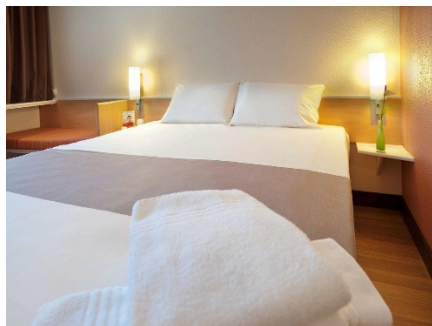

Ibis Bratislava Center ***

LÄGE

Beläget nedanför Bratislava slott ligger Ibis Bratislava Centrum, bara 5 minuters promenad från den gamla stadsdelen. Rummen har luftkonditionering och frukost serveras från kl. 04.00 till 12.00. Alla rum på Ibis Bratislava Centrum har queen size-sängar, satellit-TV och Wi-Fi. Regionala och internationella rätter och en buffé med fräscha sallader kan avnjutas till lunch i restaurang La Table. Till middag kan du hitta många restauranger i omgivningarna. Baren är öppen 24 timmar om dygnet. Ibis Bratislava Centrum erbjuder en 15-minuters nöjdhetsgaranti. Det innebär att dina önskemål kommer att tas om hand inom 15 minuter.

RUM

Rummets storlek är ca 17 m². Det är ett luftkonditionerat rum med satellit-TV och TV-spel. I övrigt finns queen size-sängar, dusch, toalett, betalkanaler, telefon, och gratis toalettartiklar. Här finns också gratis WiFi.

FRUKOST

En frukostbuffé – europeisk standard - serveras varje morgon från kl. 04.00 till 12.00 i hotellets restaurang