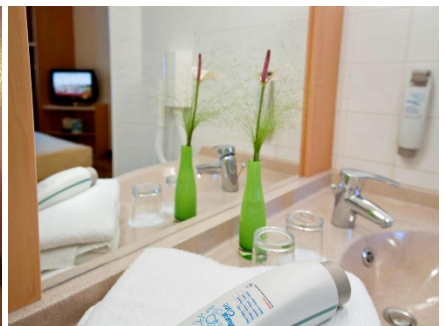

Ibis Bratislava Center ***

LÄGE

Beläget nedanför Bratislava slott ligger Ibis Bratislava Centrum, bara 5 minuters promenad från den gamla stadsdelen. Rummen har luftkonditionering och frukost serveras från kl. 04.00 till 12.00. Alla rum på Ibis Bratislava Centrum har queen size-sängar, satellit-TV och Wi-Fi. Regionala och internationella rätter och en buffé med fräscha sallader kan avnjutas till lunch i restaurang La Table. Till middag kan du hitta många restauranger i omgivningarna. Baren är öppen 24 timmar om dygnet. Ibis Bratislava Centrum erbjuder en 15-minuters nöjdhetsgaranti. Det innebär att dina önskemål kommer att tas om hand inom 15 minuter.

RUM

Rummets storlek är ca 17 m². Det är ett luftkonditionerat rum med satellit-TV och TV-spel. I övrigt finns queen size-sängar, dusch, toalett, betalkanaler, telefon, och gratis toalettartiklar. Här finns också gratis WiFi.

FRUKOST

En frukostbuffé – europeisk standard - serveras varje morgon från kl. 04.00 till 12.00 i hotellets restaurang