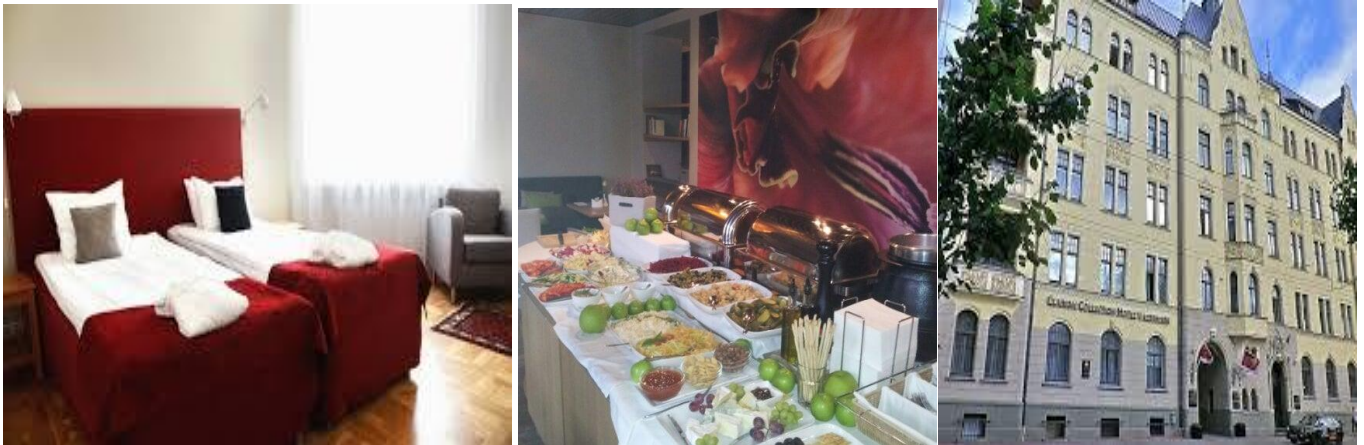

### LÄGE

Adress: K.Valdemara Street 23, Riga

Hotellet ligger i en historisk jugendbyggnad i Riga, bara 5 min promenad från gamla stadskärnan. Ett hotell med hemtrevlig atmosfär, med ett inrett bibliotek och lobbybar.

Hotellet erbjuder rymliga pastellfärgade rum med trämöbler. Alla rum har parkettgolv. I badrummen finns hårtork.