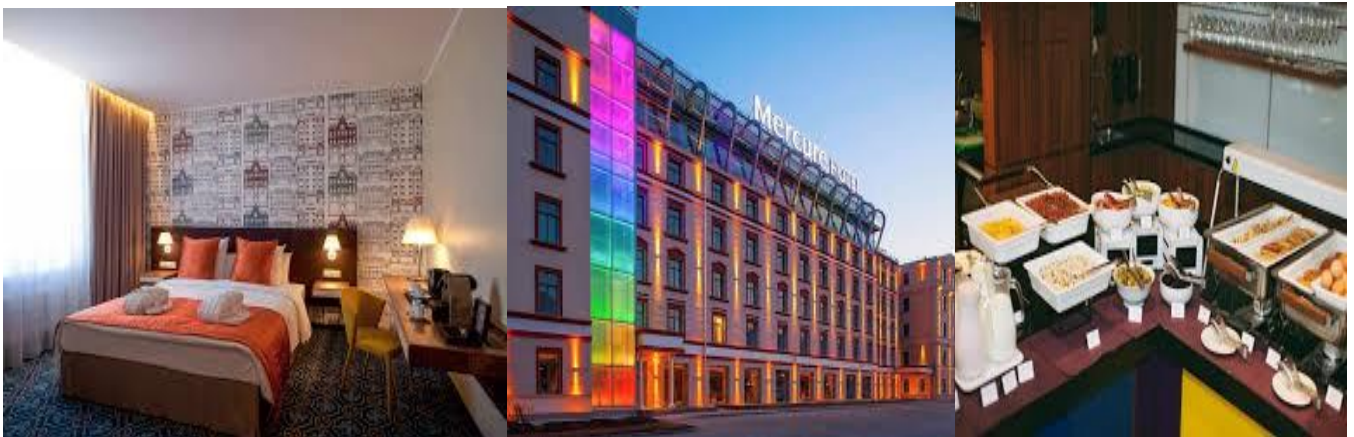

### LÄGE

**Adress:** Elizabetes iela 101, Riga

Mercure Riga ligger i en vacker jugendbyggnad från 1901 i hjärtat av Riga, bara 400m från den gamla stadsdelen och precis intill Rigas centralstation.

De erbjuder även en fitness avdelning samt ett SPA och behandlingar mot kostnad.

Rummen har en modern inredning med minibar och led TV. Rymliga badrum med hårtork och produkter.